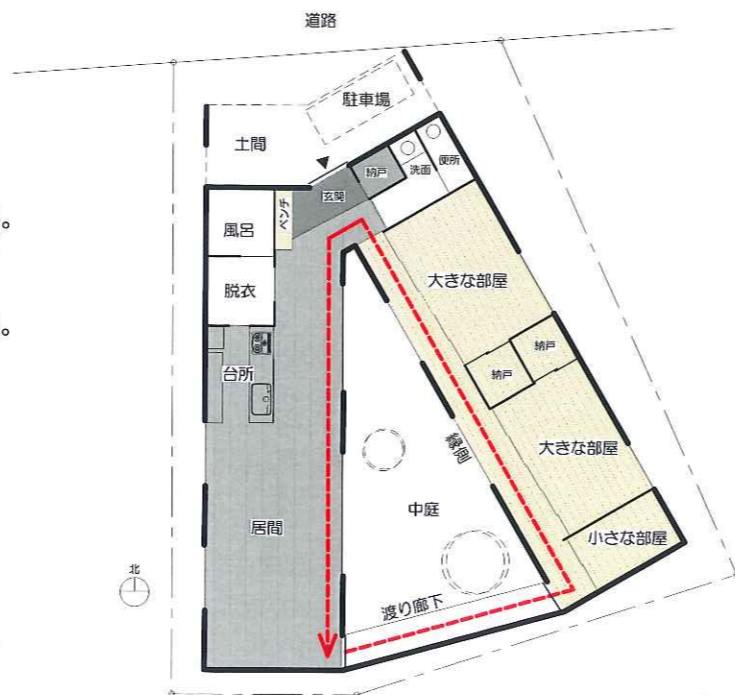

内観パース

三角中庭のある平屋

三角形の中庭を挟んで平屋が向かい合うコートハウス。

懐かしさを覚える「蔵」のような外観。暖かさを感じる納屋のような木の内部空間。
 「大きな部屋」と「小さな部屋」は引き戸を全開することでワンルームのようにも使える。
 「大きな部屋」は夫婦それぞれの個室として、「小さな部屋」は趣味の部屋や客間として使用できる。
 玄関前の半外部の土間は客用駐車場や趣味の作業場となる。
 中庭を眺めながら家中をぐるぐる回遊できる「自由に、元気に」暮らすことができる平屋。

立面図 ・敷地環境 自然豊かな郊外 ・延床面積 30坪

平面図 中庭周りを回遊できる