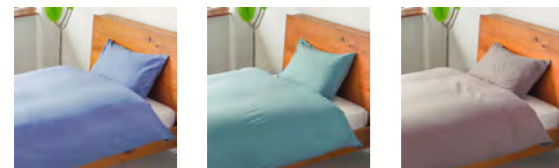

2019.10.25 更新

遠赤外線布団7点セット

22,000円(税込)

中綿に遠赤外線綿を使用したとても暖かい布団。夏冬に使える便利なスイッチケット付。掛け布団・枕が丸洗いで、抗菌消臭加工でいつでも清潔。

スイッチケット
(2WAYタイプ)

\カバーセットの色が選べます!\

ネイビーブルー グリーン ブラウン

お布団引取サービス
無料