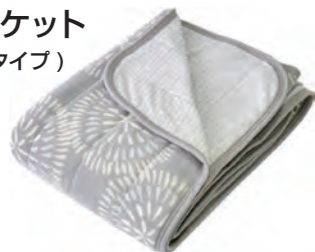

2019.10.25 更新

遠赤外線布団7点セット

22,000円(税込)

中綿に遠赤外線綿を使用したとても暖かい布団。夏冬に使える便利なスイッチケット付。掛け布団・枕が丸洗いで、抗菌消臭加工でいつでも清潔。

スイッチケット
(2WAYタイプ)

\カバーセットの色が選べます!\

ネイビーブルー グリーン ブラウン

お布団引取サービス
無料